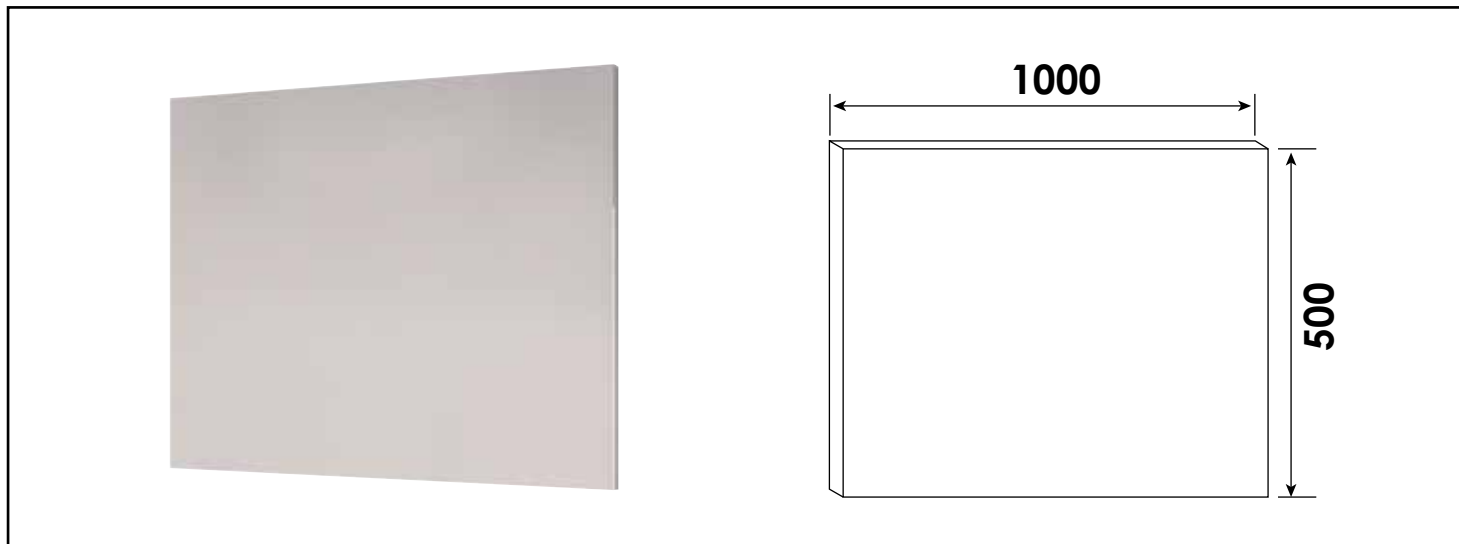

## MIROIR SUSPENDU LUMPUR 2 - LARGEUR : 100 CM - LAQUÉ BLANC - NORME FSC

### CARACTÉRISTIQUES

Miroir simple sur panneau bois suspendu  
Fabrication européenne  
Norme FSC  
Ecotaxe en sus